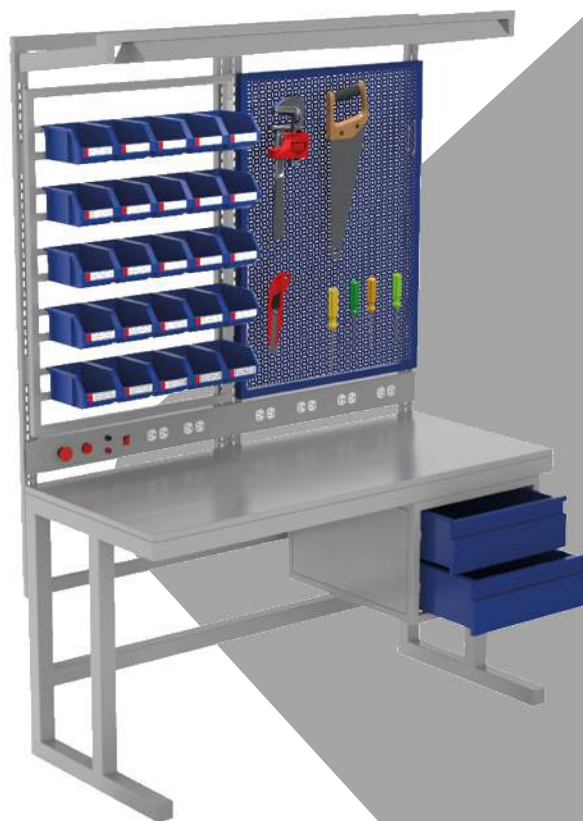

POSEE

25 Gaveteros plásticos GA-04.
20 ganchos plásticos de 5CM.
20 ganchos plásticos tipo U.
20 ganchos plásticos cerrados..