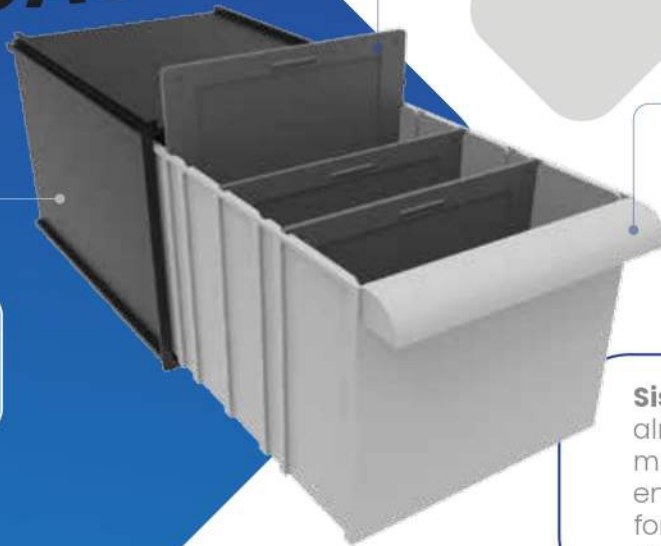

Encuétranos en:

📞 849-564-7476

☎ 809-227-3363

www.hidroplastic.com

GAVETAS CERRADAS

MÓDULO EXTERNO

DIVISIONES AJUSTABLES

CAJA INTERNA

DESCRIPCIÓN

Sistema modular plástico, ideal para almacenar, organizar y clasificar su mercancía; debido a su sistema de ensamble horizontal y vertical, permite formar estructuras fijas y robustas capaces de resistir altas cargas de peso.

GC06
CON CAJA INTERNA

Fondo: 30 cm
Ancho: 16 cm
Alto: 14 cm

GC 04

Fondo: 17 cm
Ancho: 8 cm
Alto: 4 cm

GC 02

GC 05

Fondo: 30 cm
Ancho: 22 cm
Alto: 20 cm

GC 03