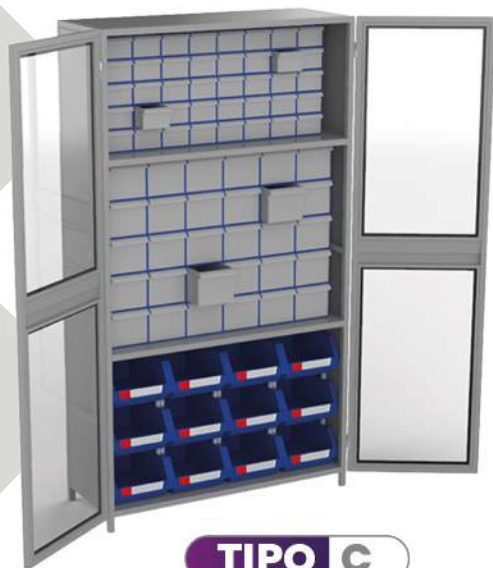

TIPO A

Fondo: 40 cm
Ancho: 100 cm
Alto: 190 cm

POSEE

Una bandeja móvil para ubicar cualquier posición dentro del armario.

TIPO B

Fondo: 60 cm
Ancho: 106 cm
Alto: 190 cm

POSEE

36 Gaveteros plásticos (GA-07).
 72 Gaveteros plásticos (GA-04)