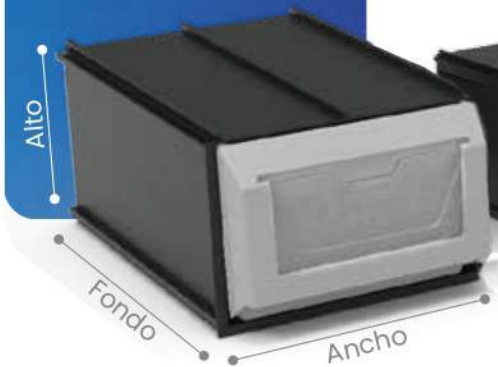

DESCRIPCIÓN

Sistema modular plástico, ideal para almacenar, organizar y clasificar su mercancía; debido a su sistema de ensamble horizontal y vertical, permite formar estructuras fijas y robustas capaces de resistir altas cargas de peso.

GC06
CON CAJA INTERNA