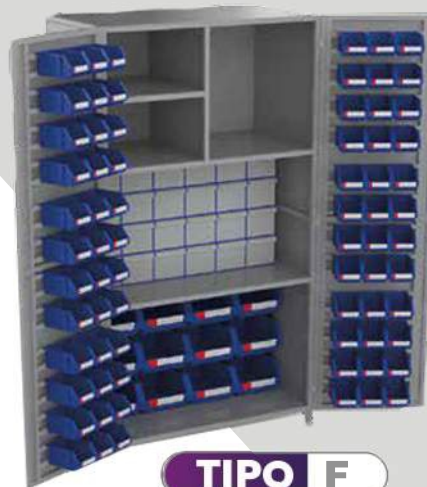

POSEE

48 gaveteros plásticos (GA-04).

TIPO E

Fondo: 60 cm
Ancho: 106 cm
Alto: 190 cm

POSEE

14 gaveteros plásticos (GA-07).
33 gaveteros plásticos (GA-04).

TIPO F

Fondo: 60 cm
Ancho: 106 cm
Alto: 190 cm