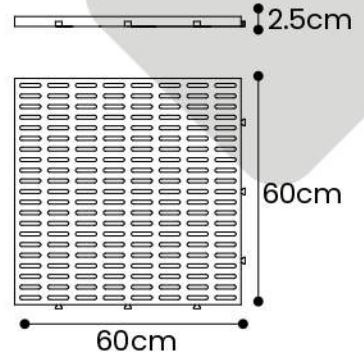

GC06
CON CAJA INTERNA

Fondo: 30 cm
Ancho: 16 cm
Alto: 14 cm

GC 04

Fondo: 17 cm
Ancho: 8 cm
Alto: 4 cm

GC 02

GC 05

Fondo: 30 cm
Ancho: 22 cm
Alto: 20 cm

GC 03

Fondo: 25 cm
Ancho: 12 cm
Alto: 8.5 cm

GC 06

Fondo: 50 cm
Ancho: 30 cm
Alto: 22 cm

COLORES

GUÍAS DE ENSAMBLE
Horizontal y Vertical

VISOR PORTA REFERENCIAS

DIVISIONES GAVETEROS CERRADOS

DVH 06

VISOR PORTA REFERENCIAS

Divisiones

CORTA

MEDIANA

LARGA

CANASTILLA 13

TIPO A1

Fondo: 60 cm
Ancho: 44 cm
Alto: 194 cm

DIMENSIONES

DESCRIPCIÓN

Piso modular plástico, de fácil instalación, que se apoya directamente sobre la superficie pre existente, sin anclajes ni pegamentos, fácilmente desmontables.

PESO PIEZA

KG

2 KG

CAPACIDAD DE CARGA