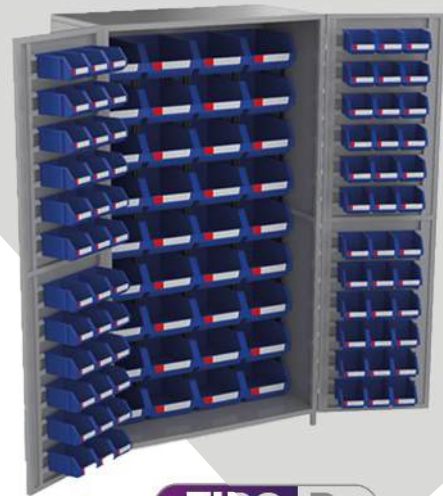

POSEE

20 ganchos plásticos de 5CM.
20 ganchos plásticos tipo U.
20 ganchos plásticos cerrados .
28 gavetas plásticas Ref (GA-04).

TIPO H

Fondo: 15 cm
Ancho: 120 cm
Alto: 100 cm

POSEE

20 ganchos plásticos de 5CM.
20 ganchos plásticos tipo U.
20 ganchos plásticos cerrados .

TIPO A

Fondo: 40 cm
Ancho: 100 cm
Alto: 190 cm

POSEE

Una bandeja móvil para ubicar cualquier posición dentro del armario.

TIPO B

Fondo: 60 cm
Ancho: 106 cm
Alto: 190 cm

POSEE

36 Gaveteros plásticos (GA-07).
 72 Gaveteros plásticos (GA-04)