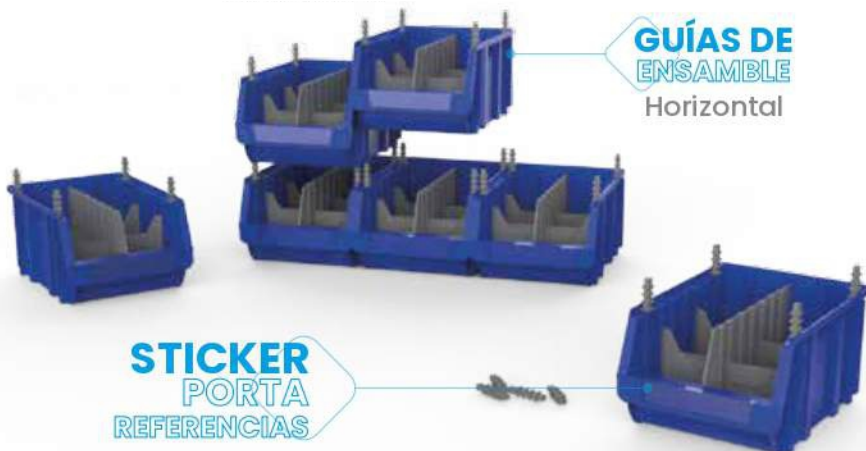

GA 08

Fondo: 45 cm
Ancho: 30 cm
Alto: 17.5 cm

GA 05

Fondo: 26 cm
Ancho: 15.5 cm
Alto: 12 cm

GUÍAS DE ENSAMBLE

Horizontal

STICKER PORTA REFERENCIAS

COLORES