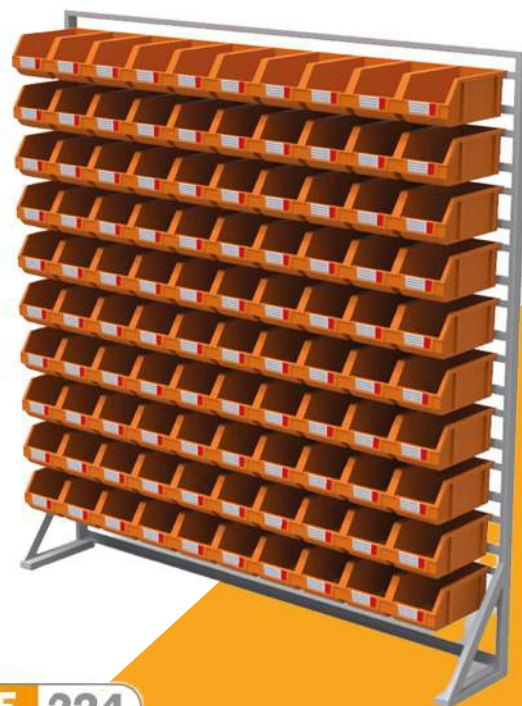

REF. 100 D

Fondo: 54 cm
Ancho: 66 cm
Alto: 165 cm

POSEE
100 gaveteros plásticos (GA-04)..

REF. 100 S

Fondo: 27 cm
Ancho: 125 cm
Alto: 165 cm

POSEE
100 gaveteros plásticos (GA-04).

REF. 224

Fondo: 26 cm
Ancho: 93 cm
Alto: 150 cm