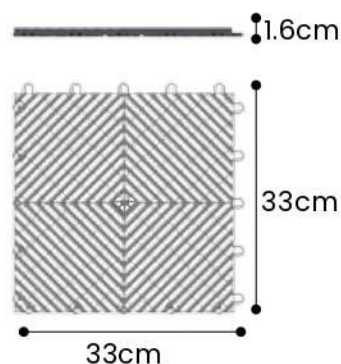

PISO MODULAR FLOORING

PISOS PLÁSTICOS MODUPLASTIC

MATERIAL

PERFORADO

Gr 500 Gr

SELLADO

Gr 547 Gr

DESCRIPCIÓN

Piso plástico modular ideal para detailing car wash, talleres de motos, garajes, exposiciones, hogar, locales comerciales, entre otros.

DISEÑO 3D