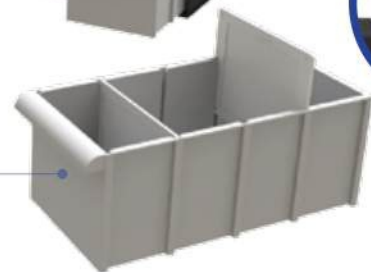

GC06
CON CAJA INTERNA

Fondo: 30 cm
Ancho: 16 cm
Alto: 14 cm

GC 04

Fondo: 17 cm
Ancho: 8 cm
Alto: 4 cm

GC 02

GC 05

Fondo: 30 cm
Ancho: 22 cm
Alto: 20 cm

GC 03

Fondo: 25 cm
Ancho: 12 cm
Alto: 8.5 cm

GC 06

Fondo: 50 cm
Ancho: 30 cm
Alto: 22 cm

COLORES

GUÍAS DE ENSAMBLE
Horizontal y Vertical

VISOR PORTA REFERENCIAS

DIVISIONES GAVETEROS CERRADOS

DVH 06