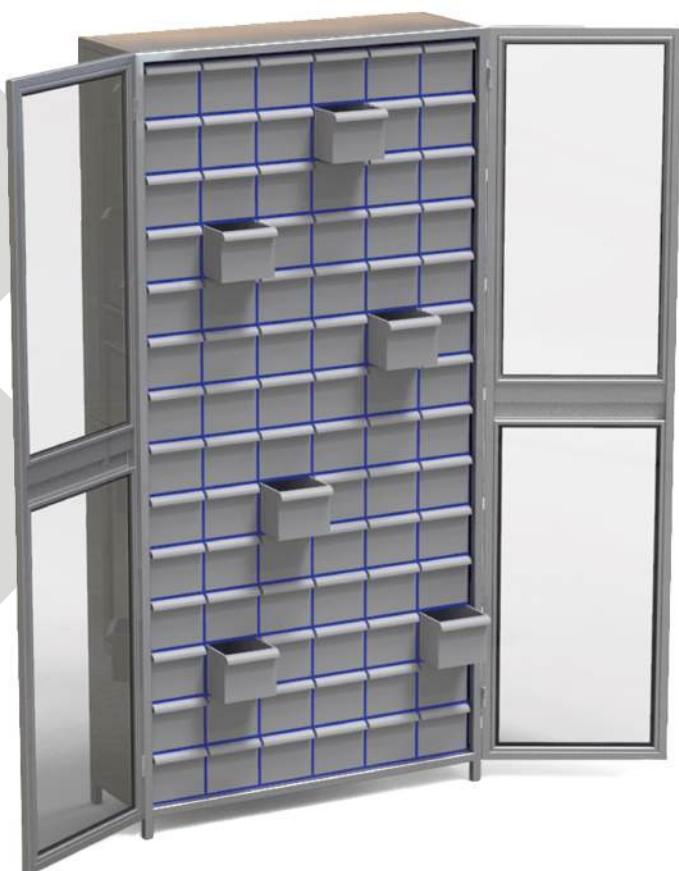

TIPO J

Fondo: 60 cm
Ancho: 101 cm
Alto: 190 cm

POSEE

24 gaveteros plásticos (GC-04).
72 gaveteros plásticos (GA-04).

TIPO K

Fondo: 52 cm
Ancho: 106 cm
Alto: 202 cm

POSEE

24 gaveteros plásticos (GA-07).
9 gaveteros plásticos (GA-08).

TIPO L

Fondo: 40 cm
Ancho: 106 cm
Alto: 190 cm

POSEE
24 gaveteros plásticos (GA-08).

TIPO M

Fondo: 35 cm
Ancho: 102 cm
Alto: 207 cm

POSEE
84 Gaveteros plásticos (GC-04).

TIPO A

Fondo: 60 cm
Ancho: 140 cm
Alto: 75 cm